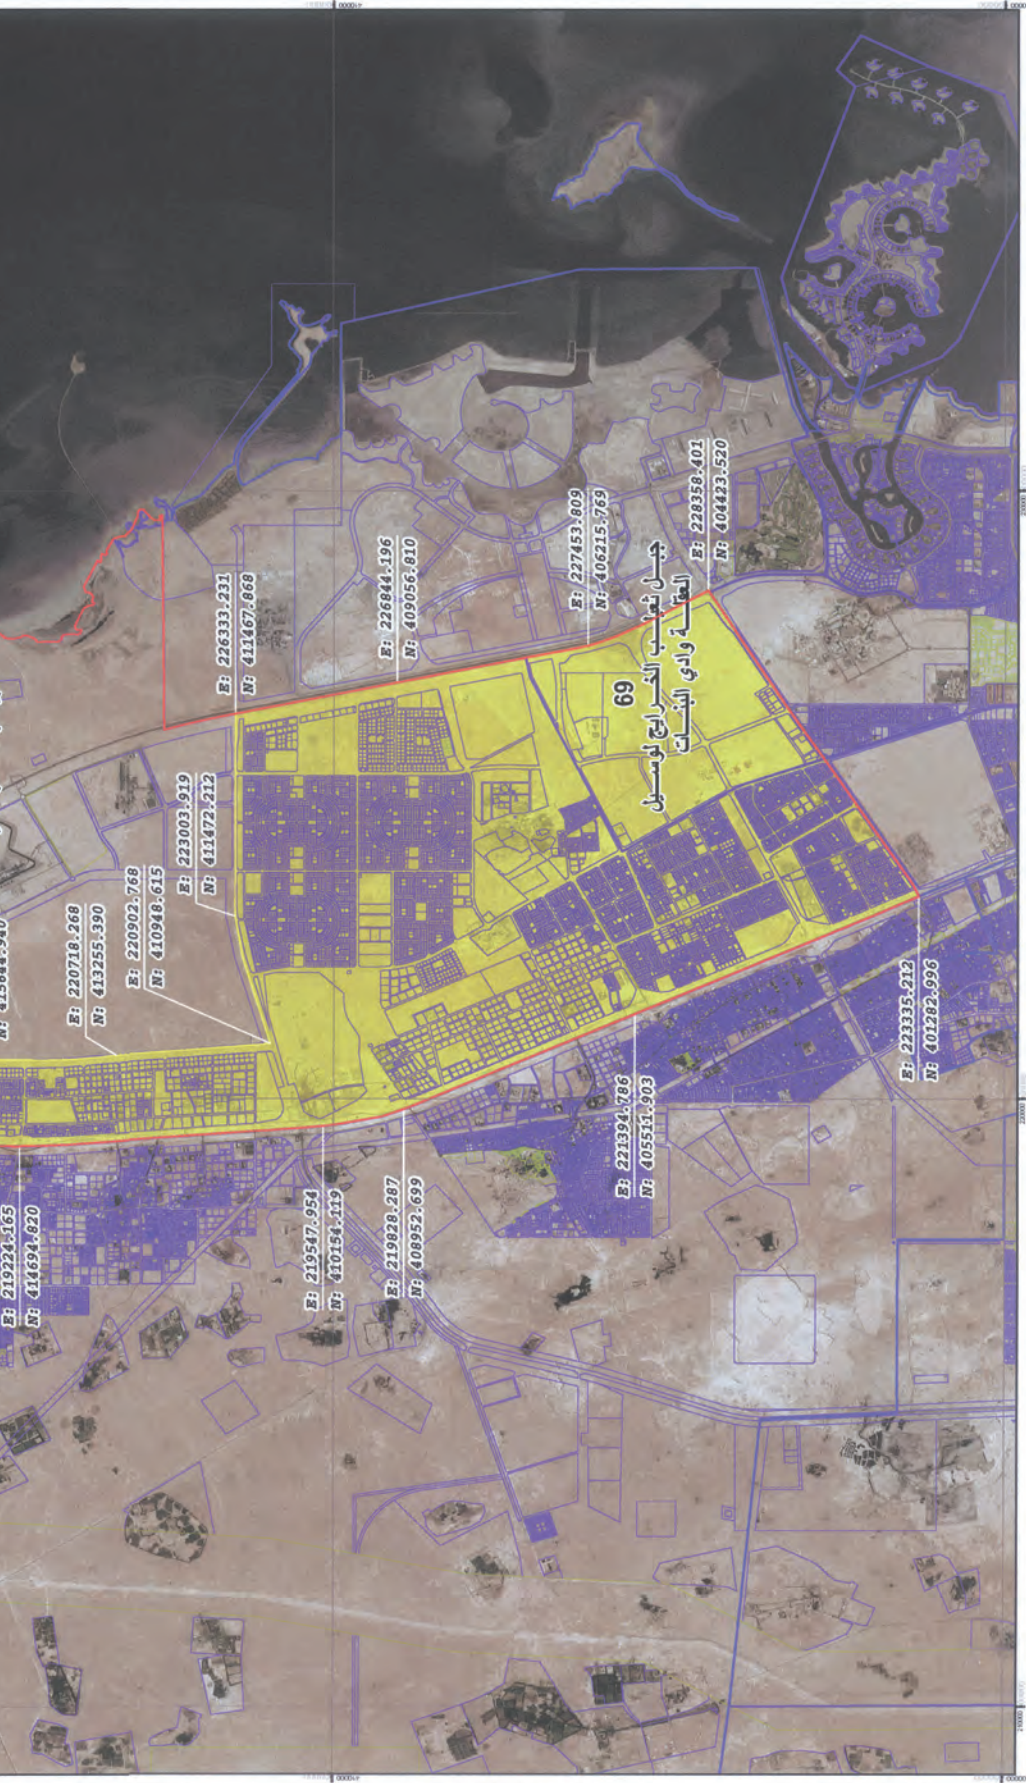

قرار وزير البلدية والتخطيط العمراني رقم (٨٣) لسنة ٢٠١١
بشأن تحديد مناطق سكن العائلات

وزير البلدية والتخطيط العمراني ،

بعد الاطلاع على القانون رقم (١٥) لسنة ٢٠١٠ بشأن حظر سكن تجمعات العمال داخل مناطق سكن العائلات ،

قرر ما يلي :

مادة (١)

تُحدد مناطق سكن العائلات المنصوص عليها في المادة (١) من القانون رقم (١٥) لسنة ٢٠١٠ المشار إليه ، طبقاً للخرائط والإحداثيات المرفقة بهذا القرار .

مادة (٢)

يُستثنى من حكم المادة السابقة سكن العاملين بالمحال التجارية والعامّة المماثلة المرخص لها بالعمل داخل المناطق السكنية طبقاً للقوانين واللوائح والقرارات المنظمة لذلك .

مخطط لحدود مناطق حضر سكن تجمعات العمال
داخل مناطق سكن العائلات
بلدية ام صلال

71
الخريطة ارضى ام صلال
ام العماد ام عيربية

مخطط لحدود مناطق حضر سكن تجمعات العمال داخل مناطق سكن العائلات

بلدية الظعماين

وزارة البلدية والتخطيط العمراني
MINISTRY OF MUNICIPALITY & URBAN PLANNING
المملكة العربية السعودية
Kingdom of Saudi Arabia
Planning Department

مخطط لحدود مناطق حضر سكن تجمعات العمال
داخل مناطق سكن العائلات
بلدية الريان