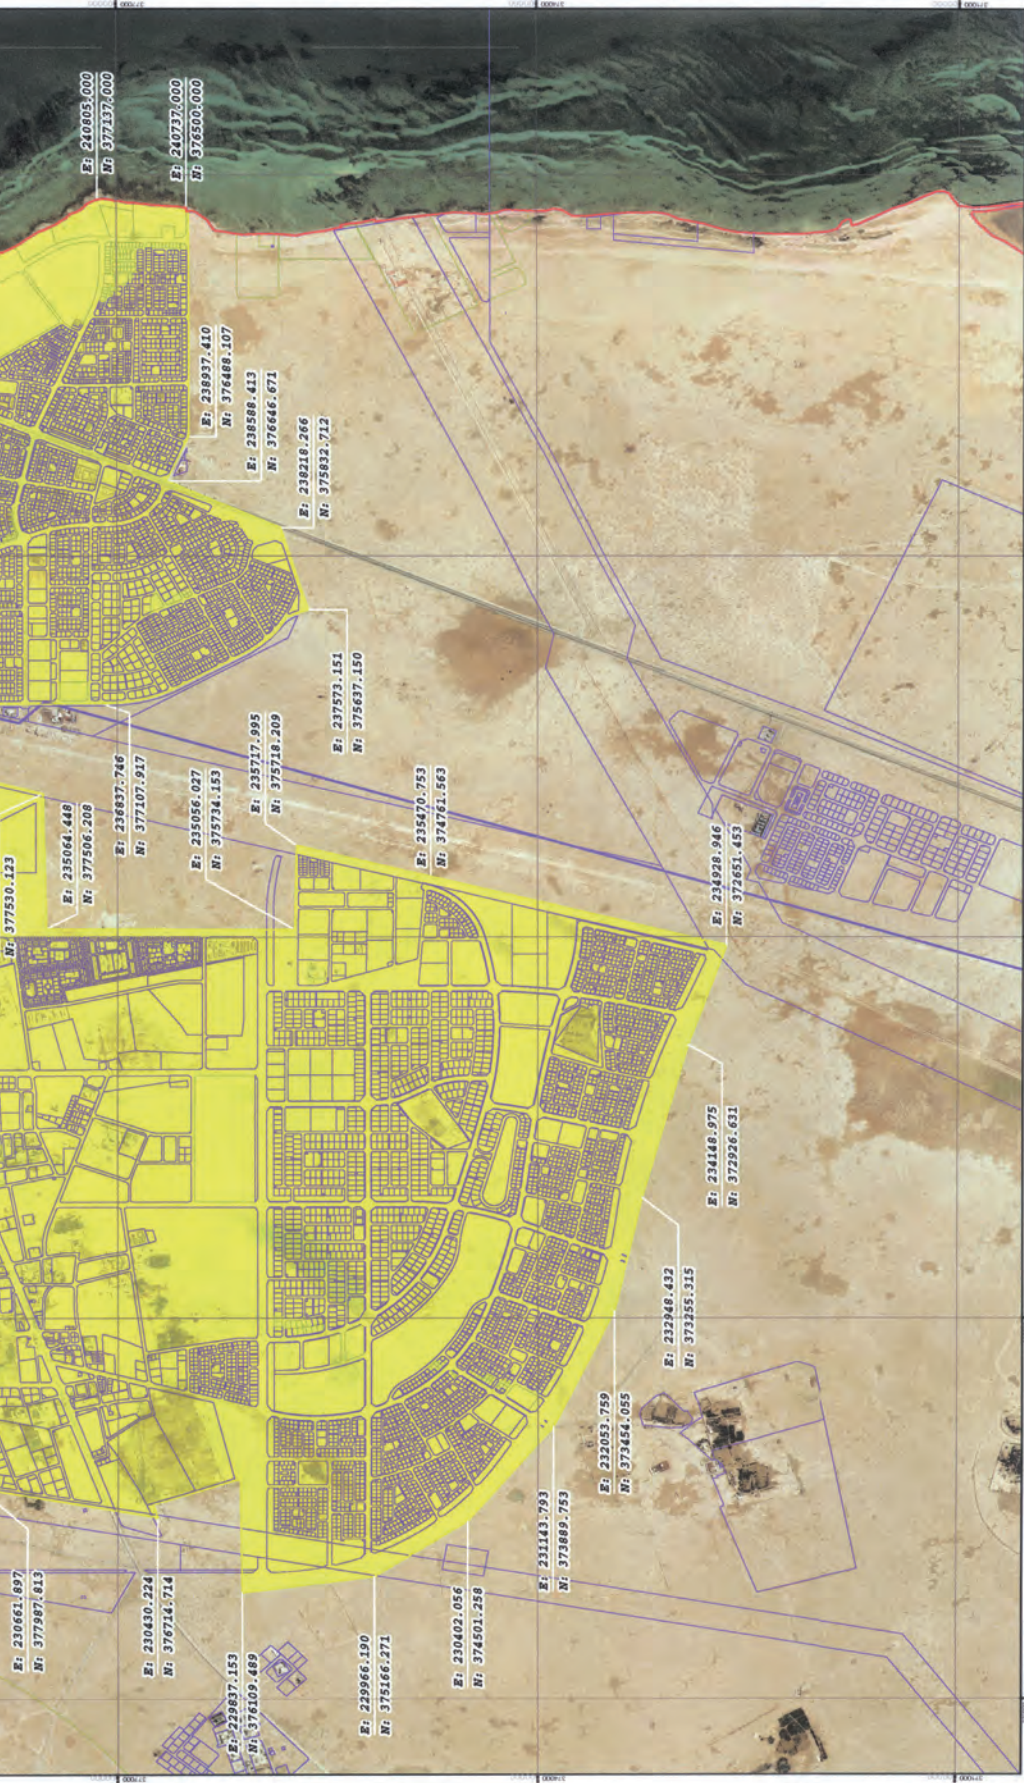

قرر ما يلي :

مادة (١)

تُحدد مناطق سكن العائلات المنصوص عليها في المادة (١) من القانون رقم (١٥) لسنة ٢٠١٠ المشار إليه ، طبقاً للخرائط والإحداثيات المرفقة بهذا القرار .

مادة (٢)

يُستثنى من حكم المادة السابقة سكن العاملين بالمحال التجارية والعامّة المماثلة المرخص لها بالعمل داخل المناطق السكنية طبقاً للقوانين واللوائح والقرارات المنظمة لذلك .

مخطط لحدود مناطق حضر سكن تجمعات العمال
داخل مناطق سكن العائلات
بلدية ام صلال

71
الخريطة ارضى ام صلال
ام العماد ام عيربية

مخطط لحدود مناطق حضر سكن تجمعات العمال داخل مناطق سكن العائلات

بلدية الظعماين

وزارة البلدية والتخطيط العمراني
MINISTRY OF MUNICIPALITY & URBAN PLANNING
المملكة العربية السعودية
Kingdom of Saudi Arabia
Planning Department

مخطط لحدود مناطق حضر سكن تجمعات العمال داخل مناطق سكن العائلات بلدية الوكرة

وزارة البلدية والتخطيط العمراني
MINISTRY OF MUNICIPALITY & URBAN PLANNING
URBAN PLANNING & DEVELOPMENT SECTOR
إدارة التخطيط العمراني
Planning Department

مخطط لحدود مناطق حضر سكن تجمعات العمال
داخل مناطق سكن العائلات
بلدية الريان