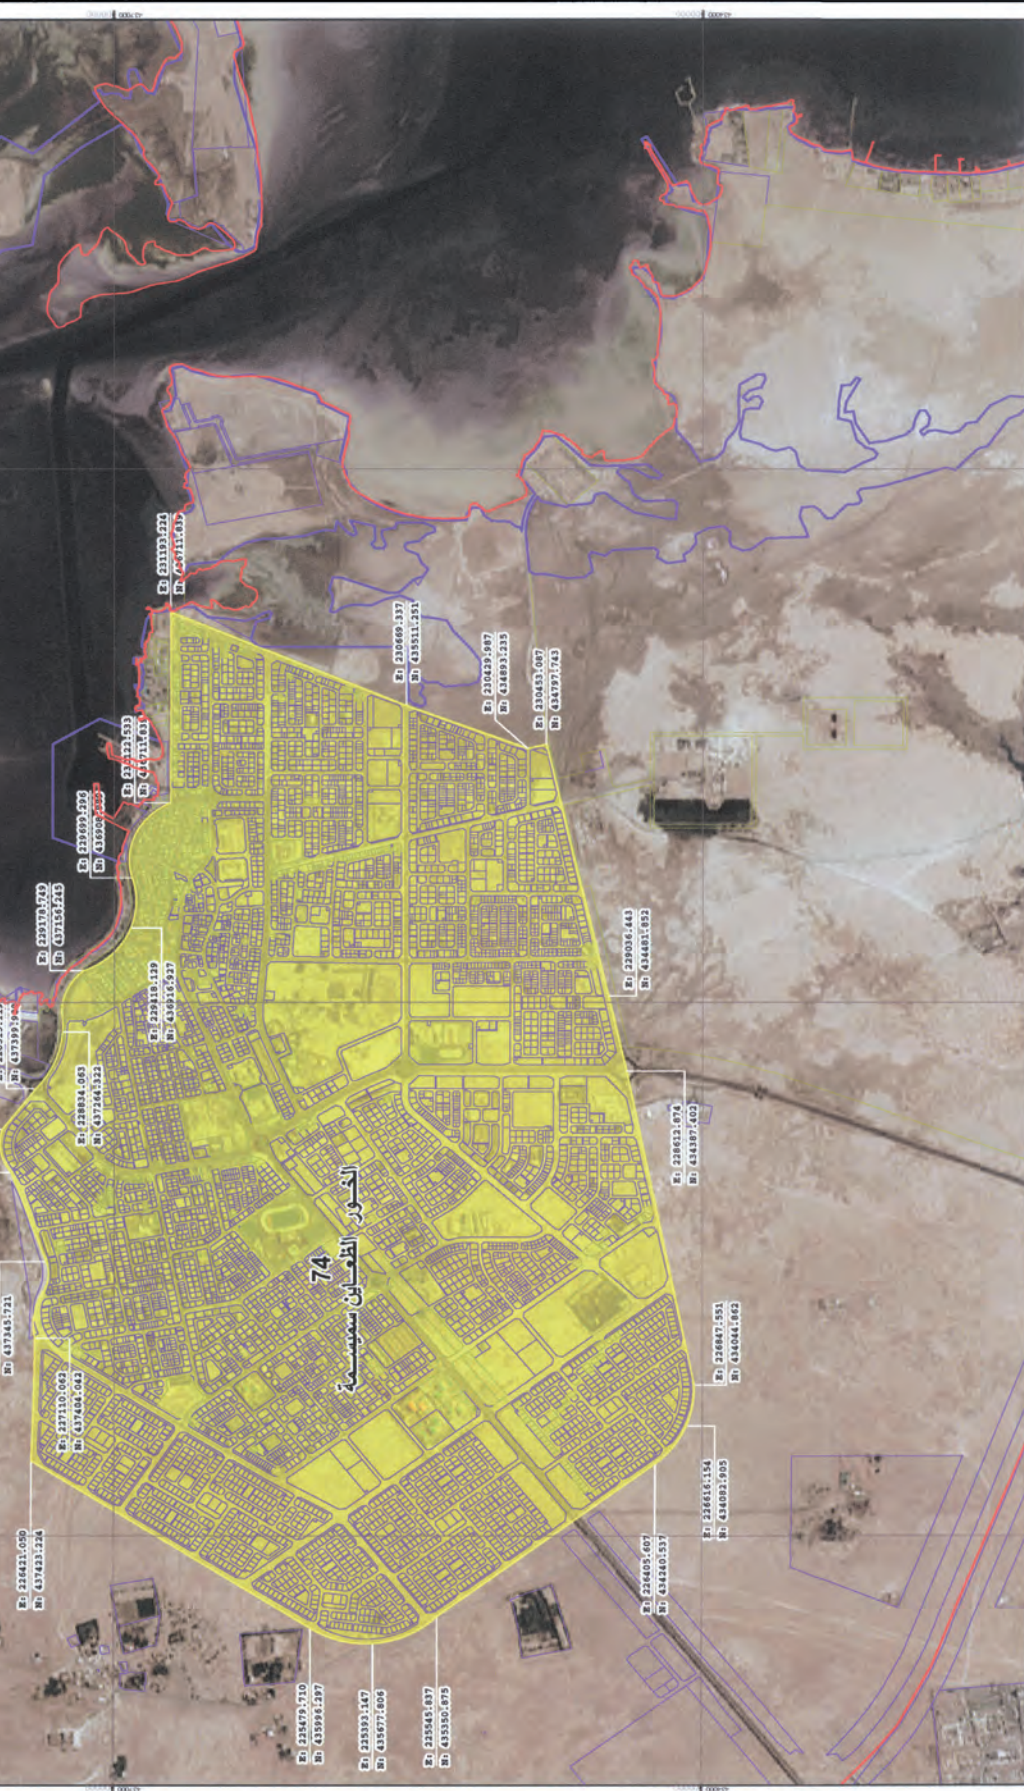

مخطط لحدود مناطق حضر سكن تجمعات العمال
داخل مناطق سكن العائلات
بلدية ام صلال

71
الخريطة ارضى ام صلال
ام العماد ام عيربية

مخطط لحدود مناطق حضر سكن تجمعات العمال داخل مناطق سكن العائلات

بلدية الظعماين

وزارة البلدية والتخطيط العمراني
MINISTRY OF MUNICIPALITY & URBAN PLANNING
المملكة العربية السعودية
Kingdom of Saudi Arabia
Planning Department

مخطط لحدود مناطق حضر سكن تجمعات العمال داخل مناطق سكن العائلات بلدية الوكرة

وزارة البلدية والتخطيط العمراني
MINISTRY OF MUNICIPALITY & URBAN PLANNING
URBAN PLANNING & DEVELOPMENT SECTOR
إدارة التخطيط العمراني
Planning Department

مخطط لحدود مناطق حضر سكن تجمعات العمال
داخل مناطق سكن العائلات
بلدية الشمال

مخطط لحدود مناطق حضر سكن تجمعات العمال داخل مناطق سكن العائلات بلدية الخور والذخيرة

وزارة البلدية والتخطيط العمراني
MINISTRY OF MUNICIPALITY & URBAN PLANNING
البلديات والتخطيط العمراني
URBAN PLANNING & DEVELOPMENT SECTION

مخطط لحدود مناطق حضر سكن تجمعات العمال
داخل مناطق سكن العائلات
بلدية الريان