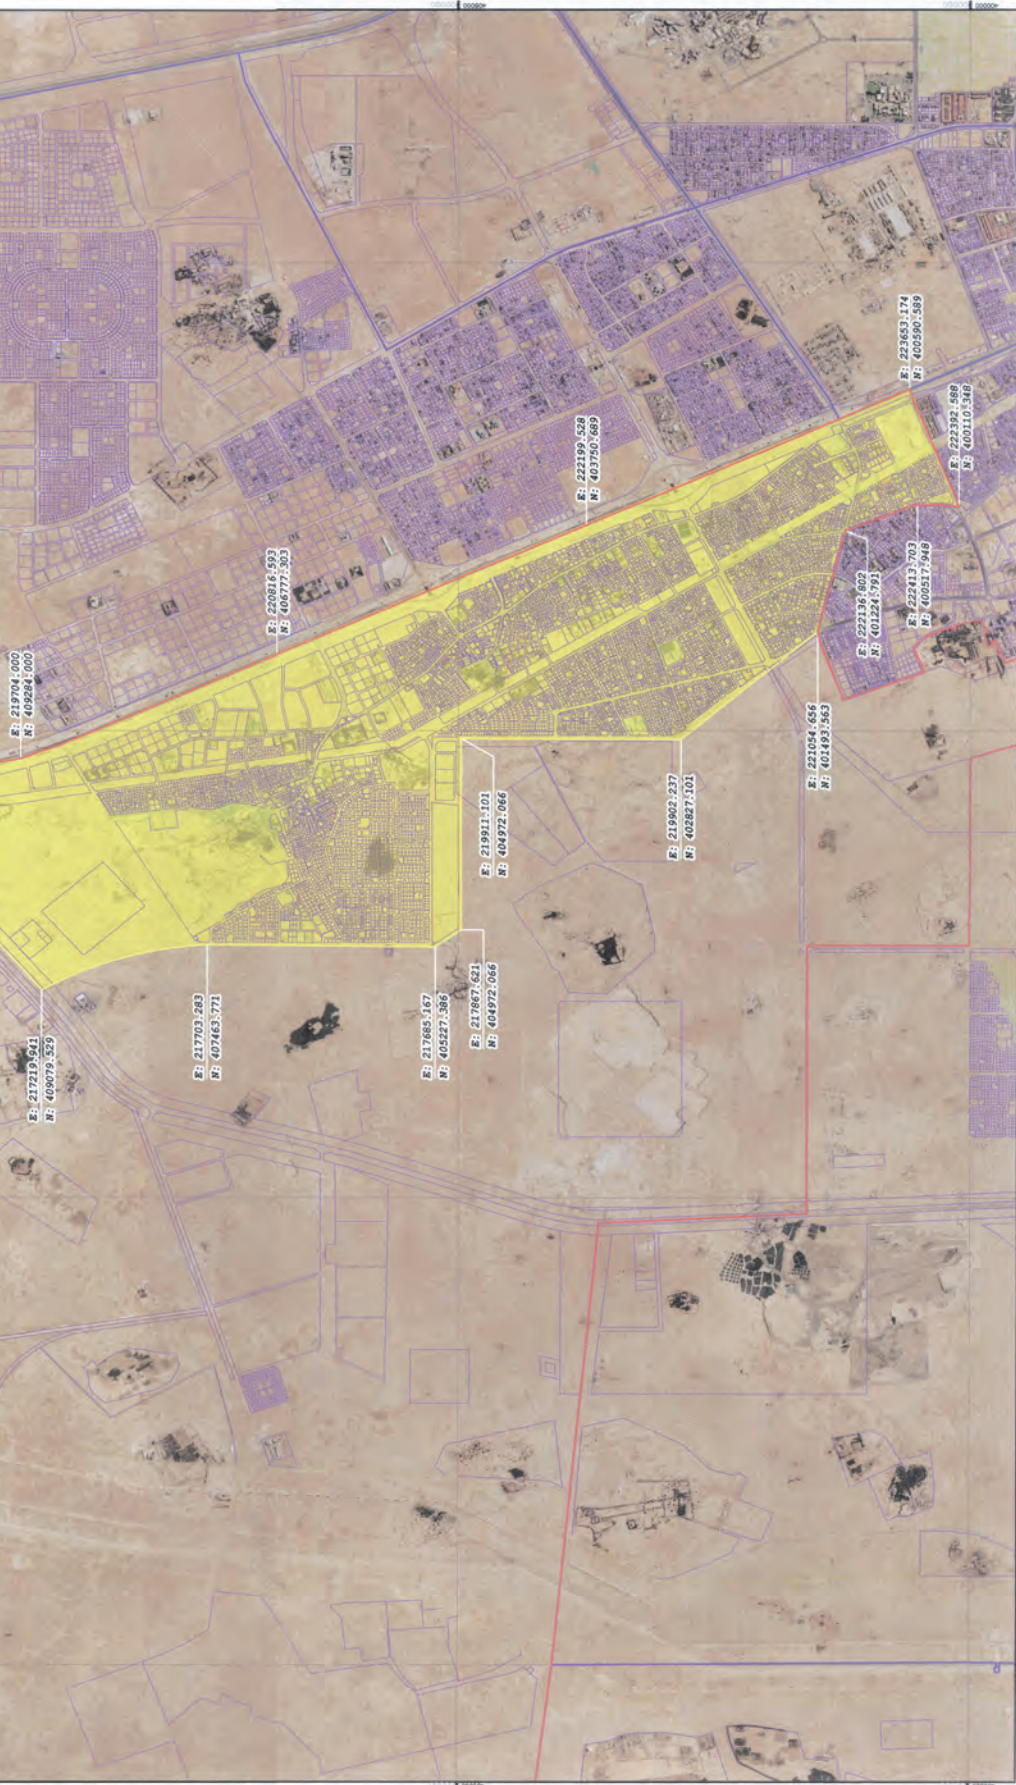

قرار وزير البلدية والتخطيط العمراني رقم (٨٣) لسنة ٢٠١١
بشأن تحديد مناطق سكن العائلات

وزير البلدية والتخطيط العمراني ،

بعد الاطلاع على القانون رقم (١٥) لسنة ٢٠١٠ بشأن حظر سكن تجمعات العمال داخل مناطق سكن العائلات ،

قرر ما يلي :

مادة (١)

تُحدد مناطق سكن العائلات المنصوص عليها في المادة (١) من القانون رقم (١٥) لسنة ٢٠١٠ المشار إليه ، طبقاً للخرائط والإحداثيات المرفقة بهذا القرار .

مادة (٢)

يُستثنى من حكم المادة السابقة سكن العاملين بالمحال التجارية والعامّة المماثلة المرخص لها بالعمل داخل المناطق السكنية طبقاً للقوانين واللوائح والقرارات المنظمة لذلك .

مخطط لحدود مناطق حضر سكن تجمعات العمال
داخل مناطق سكن العائلات
بلدية ام صلال

71
الخريطة ارضى ام صلال
ام العماد ام عيربية

مخطط لحدود مناطق حضر سكن تجمعات العمال داخل مناطق سكن العائلات

بلدية الظعماين

وزارة البلدية والتخطيط العمراني
MINISTRY OF MUNICIPALITY & URBAN PLANNING
المملكة العربية السعودية
Kingdom of Saudi Arabia
Planning Department

مخطط لحدود مناطق حضر سكن تجمعات العمال
داخل مناطق سكن العائلات
بلدية الريان