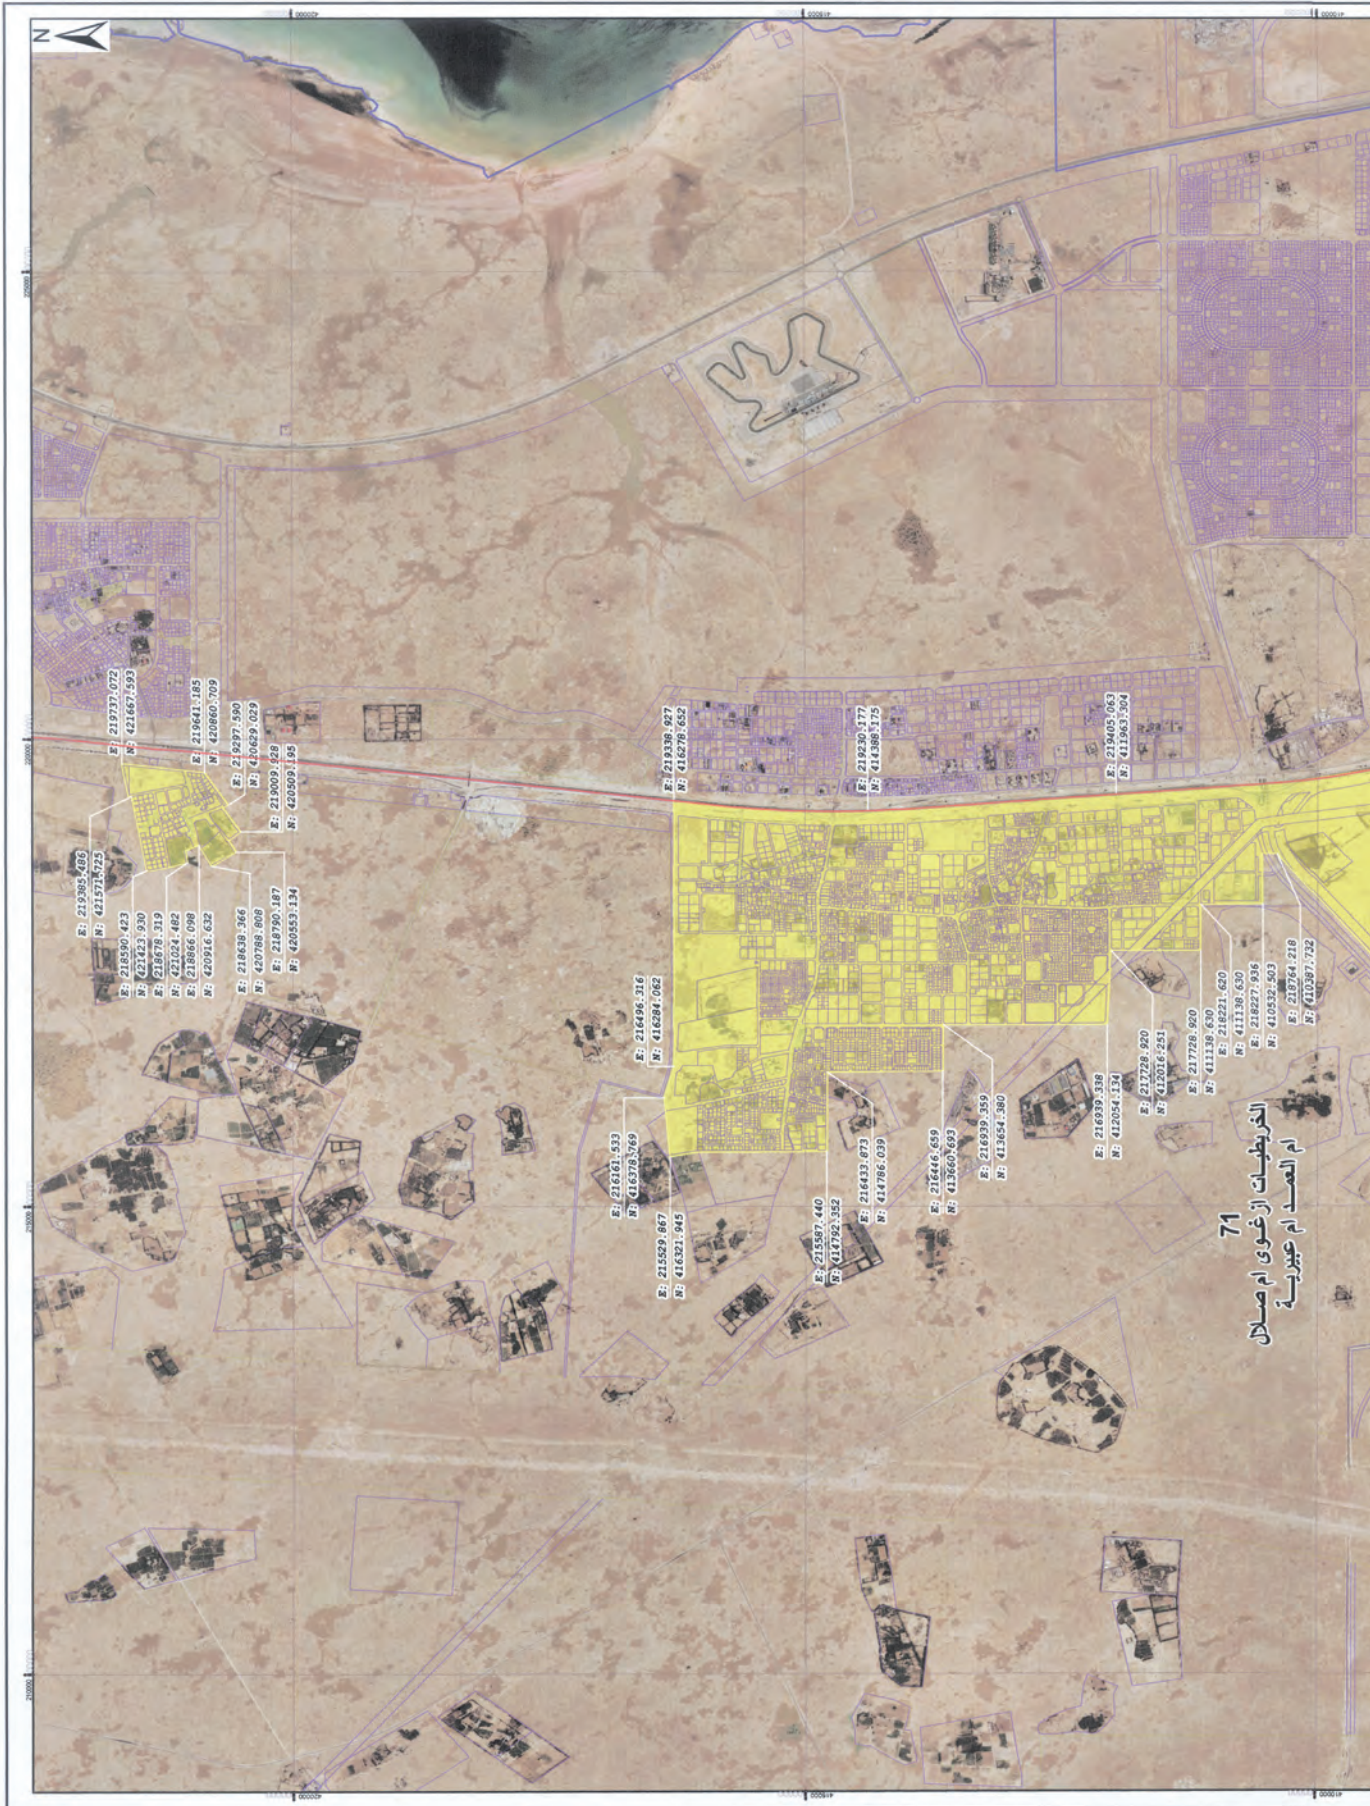

مخطط لحدود مناطق حضر سكن تجمعات العمال
داخل مناطق سكن العائلات
بلدية ام صلال

71
الخريطة ارضى ام صلال
ام العماد ام عيربية

مخطط لحدود مناطق حضر سكن تجمعات العمال داخل مناطق سكن العائلات

بلدية الظعماين

وزارة البلدية والتخطيط العمراني
MINISTRY OF MUNICIPALITY & URBAN PLANNING
المملكة العربية السعودية
Kingdom of Saudi Arabia
Planning Department